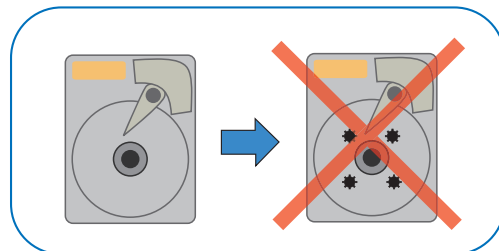

HDD & メディア破壊出張サービス

廃棄する HDD やメディア、デバイスを物理破壊して情報漏れを根源からシャットアウト！

◆サービスの概要

不要/破棄するハードディスクドライブ (HDD) や磁気テープ (MT、CMT)、携帯電話、PDAなどを目前で物理破壊するサービスです。物理破壊するので、事実上破壊後のメディアからのデータ読み取りは出来ない為、廃棄HDD & メディア、廃棄機器からの情報漏れをシャットアウトできます。

- メディアの物理的破壊によりデータ復旧が不能となります
- 出張作業でお客様の目前で作業するから安心
- 素早く確実な処理 (HDD 一台当たりの破壊はわずか数十秒)
- 使用されていたPCやOSの種別は関係ありません。
- 故障、動作不良などで正常動作しないHDDでも破壊処理が可能。
- 磁気イレーズ方式と比べて、作業する周囲に磁界が生じないので安心です。
- ソフトウェアデータ消去に比べ処理が圧倒的に早く済みます。
- メディアの容量による作業代金の差額はありません。

CD/DVD や MO、FD、各種磁気テープ、ビデオテープ、ケータイや各種デバイス等も対応します。