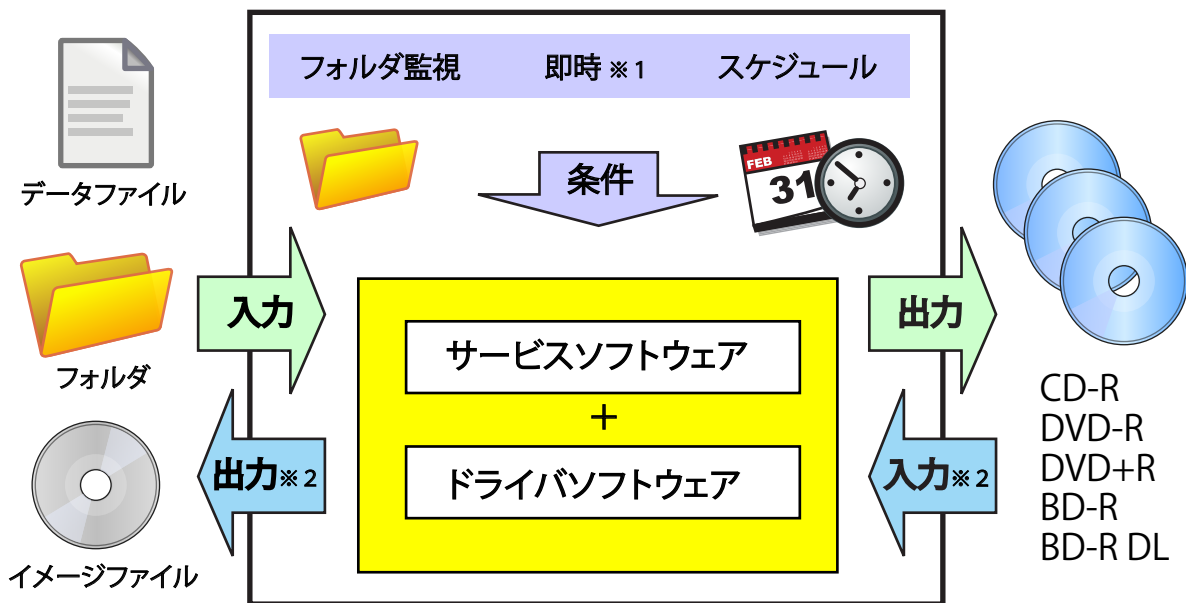

レーベル同時印刷機能

JPS100E

CD/DVD/BDディスクパブリッシャー

Windows Vista/7/8/10 Server2003/2008/2008R2/2012対応

CD/DVD/BDディスクパブリッシャーJPS100Eは、指定されたファイルやフォルダを監視し、監視対象の変更時、スケジュール条件の設定等により、CD/DVD/BDへのデータの書き込み～レーベル印刷までを自動で行なうツールです。CD/DVD/BDからのデータ読み込み機能を追加しました。

※1 光ディスクからの入力は、即時のみ対応しています。
※2 光ディスクからの入出力は、裏面参照または営業部員へお問合せください。

特長

- 光ディスクデータの読み込み機能を搭載。
- フォルダ監視機能、スケジュール機能によりジョブの自動化を実現。（書き込み機能のみ）
- 手動によるジョブの即時実行が可能。
- 1ジョブに対し複数枚のメディア（正副など）への書き込みが可能。
- データ書き込みと連続してレーベル印刷を実行するため、作業のシームレス化を実現。
- レーベル印刷は、固定列の他、可変列の設定が可能。
- ユーザーシステムへの組み込みが可能。
- 書き込みデータの暗号化が可能。（別オプション）
- パブリッシャー装置は納入後3年間のオンサイト保守付帯。

（購入時に限り最長5年間まで延長可能。保守内容は弊社営業担当までお問い合わせください）

日本パーソナルコンピュータ株式会社

使用例

メディア読み込み機能

パブリッシャー装置にセットしたメディアからデータを読み込みます。スタッカーへ複数枚のメディアをセットすることで、連続したメディアの読み込みが可能です。

- 読み込み可能なメディア：ビデオDVD、ビデオBD(BD-MV)、各種データディスク。 ■ 読み込み不可能なメディア：音楽CD、ビデオCD、コピープロテクト済ディスク。
- 読み込みの形式：・ファイルコピー [全てのファイルをそのままの形式で保存します] ・ディスクイメージファイル [ディスクイメージファイルを作成します]
- 読み込み対応装置：JPS100E-50BD、JPS100E-102、JPS100E-102BD。

パブリッシャー装置仕様

		JPS100E-50	JPS100E-50BD	JPS100E-102	JPS100E-102BD	JPS100E-100NE
スタッカー容量		50枚			100枚(50枚x2)	
インターフェース		HighSpeed USB x1 (USB 2.0)			Super Speed USB x1 (USB 3.0)	
ドライブ数	CD/DVD	1台	—	2台	—	2台
	BD	—	1台	—	2台	—
対応メディア ※1	CD/DVD	CD-R / DVD-R / DVD+R / DVD-R DL / DVD+R DL				
	BD	—	BD-R / BD-R DL	—	BD-R / BD-R DL	—
消費電力		約40W(待機時約:28W)	約40W(待機時約:28W)	約52W(待機時約:27W)		約85W(待機時約:55W)
電源電圧		AC 100V				
外形寸法(WxDxH)		377x465x324(mm)	377x465x324(mm)	377x493x348(mm)		377x514x348(mm)
重量 ※2		約21kg	約21kg	約24kg		約25kg
インクカートリッジ		シアン(PJIC1C)/ライトシアン(PJIC2LC)/ライトマゼンタ(PJIC3LM)/マゼンタ(PJIC4M)/イエロー(PJIC5Y)/ブラック(PJIC6K)				